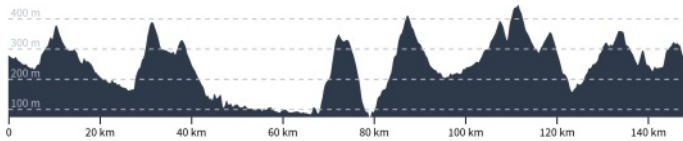

Liebe Radsportfreunde,

herzlich heiße ich euch willkommen zur 12. Auflage unserer RTF im geschlossenen Verband. Nach dem Motto „das Beste zum Schluss“ bieten wir zum Ausklang der RTF-Saison Radbreitensport vom Feinsten. Zur Auswahl stehen wieder drei geführte Touren durch die traumhafte Landschaft der Naturparks Taunus und Nassau über 71, 111 oder 151 km. Die kleine Tour – unser Angebot für Einsteiger – führt überwiegend flach durch das Aartal, die mittlere Strecke profiliert bis an die Lahn und unser anspruchsvoller Klassiker bis ins Mittelrheintal (Unesco Weltkulturerbe). Begleitet werden die Gruppen von erfahrenen Guides unseres Vereins. Start und Ziel ist die Erivan-Haub-Halle am Himmelsbornweg in Idstein. Nach getaner „Arbeit“ können sich hier die Teilnehmer nicht nur auf eine heiße Dusche freuen, sondern auch im Bistro stärken und erfrischen.

## 12. Radtourenfahrt „Auf und Ab im Naturpark Nassau“

30. September 2018

**RSV Idstein 1979 e. V.**

# Die Strecken

Tour 1	151 km	ab 08:00 Uhr
Tour 2	111 km	ab 09:00 Uhr
Tour 3	71 km	10:00 Uhr

**Tour 1 (2050 Höhenmeter)**

**Tour 2 (1670 Höhenmeter)**

**Tour 3 (750 Höhenmeter)**