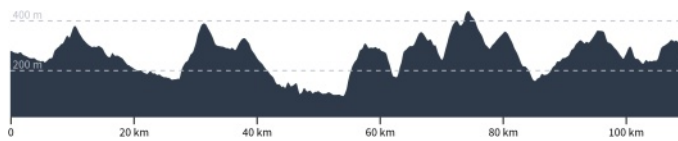

# Die Strecken

Tour 1	151 km	ab 08:00 Uhr
Tour 2	111 km	ab 09:00 Uhr
Tour 3	71 km	10:00 Uhr

**Tour 1 (2050 Höhenmeter)**

**Tour 2 (1670 Höhenmeter)**

**Tour 3 (750 Höhenmeter)**